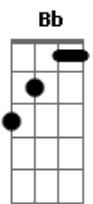

Emilio e Eduardo - Veneno do Desejo

tom:

Intro: **Bb** **Gm** **Eb** **Cm**
F **D7** **Gm** **F** **Bb**

Não vejo a hora passar

Pra ver você chegar

Tirar do meu coração
 A flecha da solidão

Eb **Bb**
 Veneno do desejo

Não vejo o tempo passar

Pra poder te abraçar

Dizer o quanto eu a amo

Que a noite eu te chamo

Vem beijar meu beijo

Bb **F**
 Sei que vai chegar, essa noite

Acordes

© ukulele-chords.com