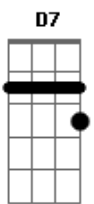

Emilio e Eduardo - Veneno do Desejo

tom:

Intro: **Bb** **Gm** **Eb** **Cm**
F **D7** **Gm** **F** **Bb**

Não vejo a hora passar

Pra ver você chegar

Tirar do meu coração
A flecha da solidão

Eb **Bb**
Veneno do desejo

Não vejo o tempo passar

Pra poder te abraçar

Dizer o quanto eu a amo

Que a noite eu te chamo

Vem beijar meu beijo

Bb **F**
Sei que vai chegar, essa noite

Acordes

© ukulele-chords.com

© ukulele-chords.com

© ukulele-chords.com

© ukulele-chords.com

© ukulele-chords.com

© ukulele-chords.com

© ukulele-chords.com

Eb **Bb** **F**
Pois o vento veio me falar de você
Bb **F**
O tempo vai parar essa noite
Eb **Bb** **F** **Eb**
E na pura sedução do olhar sem dizer, só amar
Bb **F**
A minha saudade vai te encontrar
Bb **F**
Quando a gente ama tudo acontece
Gm **Eb**
A gente enlouquece
Se outro vai embora
Bb **F** **Bb**
A gente nunca esquece
F
Quando a gente ama nada é proibido
Gm
Ficar longe é castigo
Eb **Bb** **F** **Gm** **F**
Eu to chamando agora vem ficar comigo
[Final] **Bb** **Gm** **Eb** **Cm**
F **D** **Gm** **F**