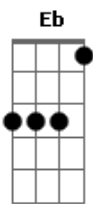

Emilio e Eduardo - Veneno do Desejo

tom:

Intro: **Bb** **Gm** **Eb** **Cm**
F **D7** **Gm** **F** **Bb**

Não vejo a hora passar

Pra ver você chegar

Tirar do meu coração
A flecha da solidão

Eb **Bb**
Veneno do desejo

Não vejo o tempo passar

Pra poder te abraçar

Dizer o quanto eu a amo

Que a noite eu te chamo

Vem beijar meu beijo

Bb **F**
Sei que vai chegar, essa noite

Acordes

© ukulele-chords.com

© ukulele-chords.com

© ukulele-chords.com

© ukulele-chords.com

© ukulele-chords.com

© ukulele-chords.com

© ukulele-chords.com

Eb **Bb** **F**
Pois o vento veio me falar de você
Bb **F**
O tempo vai parar essa noite
Eb **Bb** **F** **Eb**
E na pura sedução do olhar sem dizer, só amar
Bb **F**
A minha saudade vai te encontrar
Bb **F**
Quando a gente ama tudo acontece
Gm **Eb**
A gente enlouquece
Se outro vai embora
Bb **F** **Bb**
A gente nunca esquece
F
Quando a gente ama nada é proibido
Gm
Ficar longe é castigo
Eb **Bb** **F** **Gm** **F**
Eu to chamando agora vem ficar comigo
[Final] **Bb** **Gm** **Eb** **Cm**
F **D** **Gm** **F**