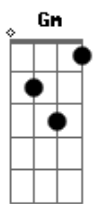

Emilio e Eduardo - Veneno do Desejo

tom:

Intro: **Bb** **Gm** **Eb** **Cm**
F **D7** **Gm** **F** **Bb**

Não vejo a hora passar

Pra ver você chegar

Tirar do meu coração
 A flecha da solidão

Eb **Bb**
 Veneno do desejo

Não vejo o tempo passar

Pra poder te abraçar

Dizer o quanto eu a amo

Que a noite eu te chamo

Vem beijar meu beijo

Bb **F**
 Sei que vai chegar, essa noite

Acordes

© ukulele-chords.com

© ukulele-chords.com

© ukulele-chords.com

© ukulele-chords.com

© ukulele-chords.com

© ukulele-chords.com

© ukulele-chords.com

Pois o vento veio me falar de você **Eb** **Bb** **F**
Bb **F**
 O tempo vai parar essa noite
Eb **Bb** **F** **Eb**
 E na pura sedução do olhar sem dizer, só amar
Bb **F**
 A minha saudade vai te encontrar
Bb **F**
 Quando a gente ama tudo acontece
Gm **Eb**
 A gente enlouquece
 Se outro vai embora
Bb **F** **Bb**
 A gente nunca esquece
 Quando a gente ama nada é proibido **F**
Gm
 Ficar longe é castigo
Eb **Bb** **F** **Gm** **F**
 Eu to chamando agora vem ficar comigo
 [Final] **Bb** **Gm** **Eb** **Cm**
F **D** **Gm** **F**