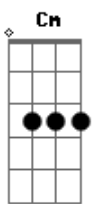

© ukulele-chords.com