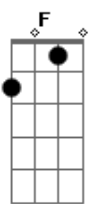

© ukulele-chords.com