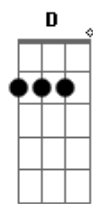

Emilio e Eduardo - Veneno do Desejo

tom:

Intro: **Bb** **Gm** **Eb** **Cm**
F **D7** **Gm** **F** **Bb**

Não vejo a hora passar

Pra ver você chegar

Tirar do meu coração
 A flecha da solidão

Eb **Bb**
 Veneno do desejo

Não vejo o tempo passar

Pra poder te abraçar

Dizer o quanto eu a amo

Que a noite eu te chamo

Vem beijar meu beijo

Bb **F**
 Sei que vai chegar, essa noite

Acordes

© ukulele-chords.com

© ukulele-chords.com

© ukulele-chords.com

© ukulele-chords.com

© ukulele-chords.com

© ukulele-chords.com

© ukulele-chords.com

Pois o vento veio me falar de você **Eb** **Bb** **F**
Bb **F**
 O tempo vai parar essa noite
Eb **Bb** **F** **Eb**
 E na pura sedução do olhar sem dizer, só amar
Bb **F**
 A minha saudade vai te encontrar
Bb **F**
 Quando a gente ama tudo acontece
Gm **Eb**
 A gente enlouquece
 Se outro vai embora
Bb **F** **Bb**
 A gente nunca esquece
 Quando a gente ama nada é proibido **F**
Gm
 Ficar longe é castigo
Eb **Bb** **F** **Gm** **F**
 Eu to chamando agora vem ficar comigo
 [Final] **Bb** **Gm** **Eb** **Cm**
F **D** **Gm** **F**