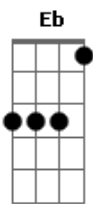

Emilio e Eduardo - Veneno do Desejo

tom:

Intro: **Bb** **Gm** **Eb** **Cm**
F **D7** **Gm** **F** **Bb**

Não vejo a hora passar

Pra ver você chegar

Tirar do meu coração
 A flecha da solidão

Eb **Bb**
 Veneno do desejo

Não vejo o tempo passar

Pra poder te abraçar

Dizer o quanto eu a amo

Que a noite eu te chamo

Vem beijar meu beijo

Bb **F**
 Sei que vai chegar, essa noite

Acordes

© ukulele-chords.com

© ukulele-chords.com

© ukulele-chords.com

© ukulele-chords.com

© ukulele-chords.com

© ukulele-chords.com

© ukulele-chords.com

Pois o vento veio me falar de você **Eb** **Bb** **F**
Bb **F**
 O tempo vai parar essa noite
Eb **Bb** **F** **Eb**
 E na pura sedução do olhar sem dizer, só amar
Bb **F**
 A minha saudade vai te encontrar
Bb **F**
 Quando a gente ama tudo acontece
Gm **Eb**
 A gente enlouquece
 Se outro vai embora
Bb **F** **Bb**
 A gente nunca esquece
 Quando a gente ama nada é proibido **F**
Gm
 Ficar longe é castigo
Eb **Bb** **F** **Gm** **F**
 Eu to chamando agora vem ficar comigo
 [Final] **Bb** **Gm** **Eb** **Cm**
F **D** **Gm** **F**