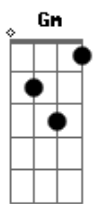

Emilio e Eduardo - Veneno do Desejo

tom:

Intro: **Bb** **Gm** **Eb** **Cm**
F **D7** **Gm** **F** **Bb**

Não vejo a hora passar

Pra ver você chegar

Tirar do meu coração
A flecha da solidão

Eb **Bb**
Veneno do desejo

Não vejo o tempo passar

Pra poder te abraçar

Dizer o quanto eu a amo

Que a noite eu te chamo

Vem beijar meu beijo

Bb **F**
Sei que vai chegar, essa noite

Acordes

© ukulele-chords.com

© ukulele-chords.com

© ukulele-chords.com

© ukulele-chords.com

© ukulele-chords.com

© ukulele-chords.com

© ukulele-chords.com

Eb **Bb** **F**
Pois o vento veio me falar de você
Bb **F**
O tempo vai parar essa noite
Eb **Bb** **F** **Eb**
E na pura sedução do olhar sem dizer, só amar
Bb **F**
A minha saudade vai te encontrar
Bb **F**
Quando a gente ama tudo acontece
Gm **Eb**
A gente enlouquece
Se outro vai embora
Bb **F** **Bb**
A gente nunca esquece
F
Quando a gente ama nada é proibido
Gm
Ficar longe é castigo
Eb **Bb** **F** **Gm** **F**
Eu to chamando agora vem ficar comigo
[Final] **Bb** **Gm** **Eb** **Cm**
F **D** **Gm** **F**