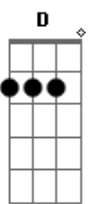

Emilio e Eduardo - Veneno do Desejo

tom:

Intro: **Bb** **Gm** **Eb** **Cm**
F **D7** **Gm** **F** **Bb**

Não vejo a hora passar

Pra ver você chegar

Tirar do meu coração
A flecha da solidão

Eb **Bb**
Veneno do desejo

Não vejo o tempo passar

Pra poder te abraçar

Dizer o quanto eu a amo

Que a noite eu te chamo

Vem beijar meu beijo

Bb **F**
Sei que vai chegar, essa noite

Acordes

© ukulele-chords.com

© ukulele-chords.com

© ukulele-chords.com

© ukulele-chords.com

© ukulele-chords.com

© ukulele-chords.com

© ukulele-chords.com

Eb **Bb** **F**
Pois o vento veio me falar de você
Bb **F**
O tempo vai parar essa noite
Eb **Bb** **F** **Eb**
E na pura sedução do olhar sem dizer, só amar
Bb **F**
A minha saudade vai te encontrar
Bb **F**
Quando a gente ama tudo acontece
Gm **Eb**
A gente enlouquece
Se outro vai embora
Bb **F** **Bb**
A gente nunca esquece
F
Quando a gente ama nada é proibido
Gm
Ficar longe é castigo
Eb **Bb** **F** **Gm** **F**
Eu to chamando agora vem ficar comigo
[Final] **Bb** **Gm** **Eb** **Cm**
F **D** **Gm** **F**