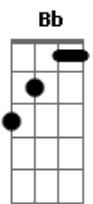

Emilio e Eduardo - Veneno do Desejo

tom:

Intro: **Bb** **Gm** **Eb** **Cm**
F **D7** **Gm** **F** **Bb**

Não vejo a hora passar

Pra ver você chegar

Tirar do meu coração
A flecha da solidão

Eb **Bb**
Veneno do desejo

Não vejo o tempo passar

Pra poder te abraçar

Dizer o quanto eu a amo

Que a noite eu te chamo

Vem beijar meu beijo

Bb **F**
Sei que vai chegar, essa noite

Acordes

© ukulele-chords.com