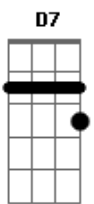

Emilio e Eduardo - Veneno do Desejo

tom:

Intro: **Bb** **Gm** **Eb** **Cm**
F **D7** **Gm** **F** **Bb**

Não vejo a hora passar

Pra ver você chegar

Tirar do meu coração
 A flecha da solidão

Eb **Bb**
 Veneno do desejo

Não vejo o tempo passar

Pra poder te abraçar

Dizer o quanto eu a amo

Que a noite eu te chamo

Vem beijar meu beijo

Bb **F**
 Sei que vai chegar, essa noite

Acordes

© ukulele-chords.com

© ukulele-chords.com

© ukulele-chords.com

© ukulele-chords.com

© ukulele-chords.com

© ukulele-chords.com

© ukulele-chords.com

Pois o vento veio me falar de você **Eb** **Bb** **F**
Bb **F**
 O tempo vai parar essa noite
Eb **Bb** **F** **Eb**
 E na pura sedução do olhar sem dizer, só amar
Bb **F**
 A minha saudade vai te encontrar
Bb **F**
 Quando a gente ama tudo acontece
Gm **Eb**
 A gente enlouquece
 Se outro vai embora
Bb **F** **Bb**
 A gente nunca esquece
 Quando a gente ama nada é proibido **F**
Gm
 Ficar longe é castigo
Eb **Bb** **F** **Gm** **F**
 Eu to chamando agora vem ficar comigo
 [Final] **Bb** **Gm** **Eb** **Cm**
F **D** **Gm** **F**