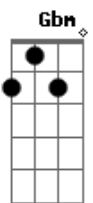

© ukulele-chords.com