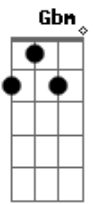

© ukulele-chords.com