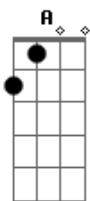

Emilio e Eduardo - Um Anjo Caiu do Céu

tom:

Intro: Gbm E Dbm D
Cm A D E

Gbm Dbm
Essa paixão
D A
Seduz, me domina, faz enlouquecer
Dbm
É mais que atração
D E
Mais que desejo, só sei te querer

[Pré-Refrão]

A D E
Foi Deus quem te mandou pra mim
A D E
Um anjo caiu do céu
A D E
Nasceu uma flor no meu jardim
A D E
você é meu doce mel

[Refrão]

A D E
Igual o dia precisa do Sol
A
Preciso de você
D E
Igual o peixe precisa do mar
A
Preciso de você
A D E
Como eu preciso do ar
A E Gbm
Preciso de você
D E
Nesse caminho em busca do amor
D A
Eu te encontrei

(Gbm E Dbm D Cm A D E)

Gbm Dbm
Tenho mil razões
D A
Pra ser feliz, sonhar e viver
Dbm
O meu coração
D E
De solidão já cansou de sofrer

[Pré-Refrão]

A D E
Foi Deus quem te mandou pra mim
A D E

Um anjo caiu do céu
A D E
Nasceu uma flor no meu jardim
A D E
você é meu doce mel

[Refrão]

A D E
Igual o dia precisa do Sol
A
Preciso de você
D E
Igual o peixe precisa do mar
A
Preciso de você
A D E
Como eu preciso do ar
A E Gbm
Preciso de você
D E
Nesse caminho em busca do amor
D A Gb
Eu te encontrei

B E Gb
Igual o dia precisa do Sol
B
Preciso de você
E Gb
Igual o peixe precisa do mar
B
Preciso de você
B E Gb
Como eu preciso do ar
B Gb Abm
Preciso de você
E Gb
Nesse caminho em busca do amor
E B
Eu te encontrei

B E Gb
Igual o dia precisa do Sol
B
Preciso de você
E Gb
Igual o peixe precisa do mar
B
Preciso de você
B E Gb
Como eu preciso do ar
B Gb Abm
Preciso de você
E Gb
Nesse caminho em busca do amor
E B Abm
Eu te encontrei
Dbm Gb
Nesse caminho em busca do amor
E Em A B
Eu te encontrei

Acordes