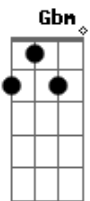

© ukulele-chords.com