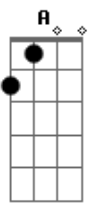

Emilio e Eduardo - Um Anjo Caiu do Céu

tom:

Intro: Gbm E Dbm D
Cm A D E

Gbm Dbm
Essa paixão
D A
Seduz, me domina, faz enlouquecer
Dbm A
É mais que atração
D E
Mais que desejo, só sei te querer

[Pré-Refrão]

A D E
Foi Deus quem te mandou pra mim
A D E
Um anjo caiu do céu
A D E
Nasceu uma flor no meu jardim
A D E
você é meu doce mel

[Refrão]

A D E
Igual o dia precisa do Sol
A
Preciso de você
D E
Igual o peixe precisa do mar
A
Preciso de você
A D E
Como eu preciso do ar
A E Gbm
Preciso de você
D E
Nesse caminho em busca do amor
D A
Eu te encontrei

(Gbm E Dbm D Cm A D E)

Gbm Dbm
Tenho mil razões
D A
Pra ser feliz, sonhar e viver
Dbm
O meu coração
D E
De solidão já cansou de sofrer

[Pré-Refrão]

A D E
Foi Deus quem te mandou pra mim
A D E

Um anjo caiu do céu
A D E
Nasceu uma flor no meu jardim
A D E
você é meu doce mel

[Refrão]

A D E
Igual o dia precisa do Sol
A
Preciso de você
D E
Igual o peixe precisa do mar
A
Preciso de você
A D E
Como eu preciso do ar
A E Gbm
Preciso de você
D E
Nesse caminho em busca do amor
D A Gb
Eu te encontrei

B E Gb
Igual o dia precisa do Sol
B
Preciso de você
E Gb
Igual o peixe precisa do mar
B
Preciso de você
B E Gb
Como eu preciso do ar
B Gb Abm
Preciso de você
E Gb
Nesse caminho em busca do amor
E B
Eu te encontrei

B E Gb
Igual o dia precisa do Sol
B
Preciso de você
E Gb
Igual o peixe precisa do mar
B
Preciso de você
B E Gb
Como eu preciso do ar
B Gb Abm
Preciso de você
E Gb
Nesse caminho em busca do amor
E B Abm
Eu te encontrei
Dbm Gb
Nesse caminho em busca do amor
E E Em A B
Eu te encontrei

Acordes

© ukulele-chords.com