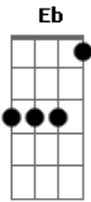

Emilio e Eduardo - Mil beijos de amor

tom:

Intro: G Eb Em A
C G Am G D C

[Primeira Parte]

Quando você voltar pra casa
Eu vou te esperar
No portão pra te dar
Mil beijos de amor

[Segunda Parte]

Eu vou pedir a primavera
Pra vir enfeitar
Quando eu te namorar
Quero o cheiro de flor

[Refrão]

Vou enfeitar a rua inteira pra você
Vou pôr a roupa mais bonita que eu tiver
Vou te esperar lá no portão com um buquê
Vou pedir pra você ser minha mulher
Eu quero a noite mais bonita nesse dia
A lua cheia clareando a nossa cena
Tudo perfeito, sedução, amor, magia
Que nem nos filmes de romance no cinema

(G Eb Em A)
(C G Am G D C)

[Primeira Parte]

Quando você voltar pra casa

Acordes

© ukulele-chords.com

© ukulele-chords.com

© ukulele-chords.com

© ukulele-chords.com