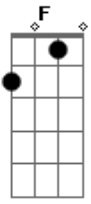

Emilio e Eduardo - Grito de Amor

Tom: C

C
Sempre quando vai chegando a tarde tristeza e saudade
F C
Covarde o coração invade, invade e faz sofrer
C
Chega a noite solidão, escuridão, lembrança e paixão
C F C
No peito o coração explode, arrebenta de tanto bater
F
Madrugada deixo a cidade, pego a estrada louco de saudade

O coração palpita e o corpo treme de vontade e saudade
G
De saudade de encontrar o meu amor
C F C
Eu grito e choro de dor, ohohohoh
G C
Quanto mais o tempo vai passando, solidão vai aumentando
G C
coração fica chorando no peito implorando, amor
G C
Vida que destino caprichoso que desejo perigoso
G C
Que amor louco, gostoso, charmoso, amor

Acordes

© ukulele-chords.com

© ukulele-chords.com

© ukulele-chords.com