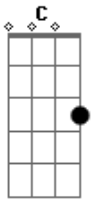

Emilio e Eduardo - Grito de Amor

Tom: C

C
Sempre quando vai chegando a tarde tristeza e saudade
F C
Covarde o coração invade, invade e faz sofrer
C
Chega a noite solidão, escuridão, lembrança e paixão
C F C
No peito o coração explode, arrebenta de tanto bater
F
Madrugada deixo a cidade, pego a estrada louco de saudade

O coração palpita e o corpo treme de vontade e saudade
G
De saudade de encontrar o meu amor
C F C
Eu grito e choro de dor, ohohohoh
G C
Quanto mais o tempo vai passando, solidão vai aumentando
G C
coração fica chorando no peito implorando, amor
G C
Vida que destino caprichoso que desejo perigoso
G C
Que amor louco, gostoso, charmoso, amor

Acordes

© ukulele-chords.com