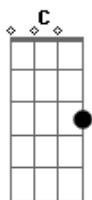

© ukulele-chords.com

Agora eu sei o que você é

D
Importante demais

G C
Eu faço tudo que quiser

D
Mas volta atrás

C D
Meu coração

C
Não é de cristal

G
Mas está em pedaços

D
Meu coração

C
Não é de cristal

G
Mas está em pedaços

D Em
Vem, vem ser o que a gente era

D
Vem com a primavera

G
Florescer meu caminho

D Em
Vem, aqui tá tudo sem graça

D
Solidão me abraça

G
Longe do seu carinho

G C G
Depois que perde é que se vê