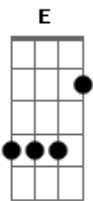

Emilio e Eduardo - Cilada

tom:

Intro: A E D A E D

[Refrão]

A D E
Hoje a solidão doeu no peito

D
Caí numa emboscada acordei de

A E
Madrugada sem você

A D E
Tanto faz agora não tem jeito

D A
A vida sem você não ta com nada

E
Vou sair dessa cilada e vou tentar

A
Te esquecer

[Primeira Parte]

O amor bate na porta e entra no coração

Abalando as estruturas me deixando

Solidão

D
Um dia vai embora sem ao menos

Despedida

Põe paixão porta pra fora e arruina

E
Nossa vida

[Solo] A E D A E D

[Segunda Parte]

A
Sanfoneiro puxa o fole nessa noite de

Forró

Dá garrafa de aguardente vou beber num

Gole só

D
Quando ela me deixou eu tava

Despreparado pois não sei ficar sozinho

E
Quando estou apaixonado

Acordes

© ukulele-chords.com

© ukulele-chords.com

© ukulele-chords.com