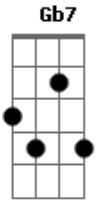

© ukulele-chords.com