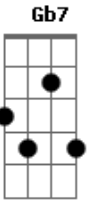

© ukulele-chords.com