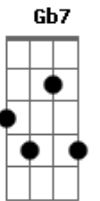

© ukulele-chords.com