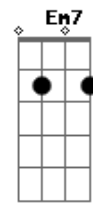

© ukulele-chords.com