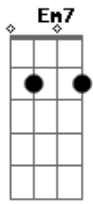

© ukulele-chords.com