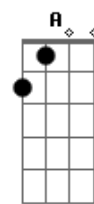

© ukulele-chords.com