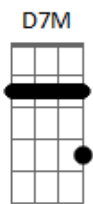

© ukulele-chords.com