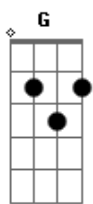

Emiliano Pordeus - Só Quero Estar Com Você

tom: D

Intro: Bm7

Bm7
Sei que vou
Por essa estrada
Gbm7
Vou até você

Na esperança de não te perder
G D7M A
Desistir nunca mais
Bm7
Sei que vou

E agora eu vou até o fim

Na esperança de ganhar teu sim
G D7M A
Ter de volta o teu amor
Bm7 Gbm7
Só quero estar com você, meu bem
G G D7M
Meu coração te quer aqui do meu lado
Dbm7 Gb7
Esqueça o passado
Bm7 Bm
Que eu já esqueci
G D Em7 G Bm7 Bm
Eu preciso te encontrar
G D Em7 G D7M
Eu preciso te amar

Acordes

© ukulele-chords.com