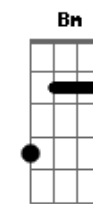

© ukulele-chords.com