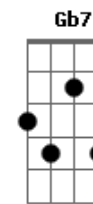

© ukulele-chords.com