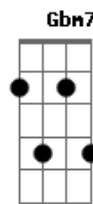

© ukulele-chords.com