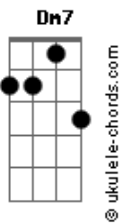

Emiliano Pordeus - Proteja-me

tom:

G

Intro: G C

G C Bm7
Senhor, proteja-me dos perigos

C Bm7
Da inveja, de toda maldade

C Bm7
Ilumine o meu caminho

Am Am D C
Seja feita a tua vontade

G C Bm7
Senhor, proteja-me dos espinhos

C Bm7
Das mentiras, de todo pecado

C Bm7
Do ódio, do fogo cruzado

Am Am D C

Acordes

Livra-me do mal, amém

C D
Que a paz prevaleça

Bm7 E7 E7
Que o amor se faça presente