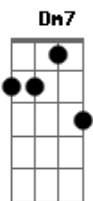

© ukulele-chords.com

© ukulele-chords.com