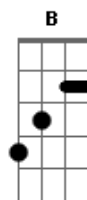

© ukulele-chords.com