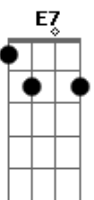

© ukulele-chords.com