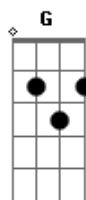

© ukulele-chords.com