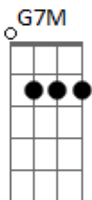

© ukulele-chords.com