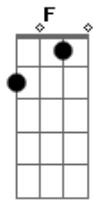

Emiliano Pordeus - O Samba Acabou

tom:

Intro: A A G A
(A A2) (D D2)
Eu quero ser o laço
(A A2)
O velho retrato
(D D2)
O nó do cadarço
(A A2)
A linha do Equador
(D D2)
Eu quero ser o lenço
(A A2)
O seu documento
(D D2)
Ser seu passatempo
G7M E7
Ser seu professor
(A A2) (D D2)
Eu quero ser o trapo
(A A2)
O seu candidato

(D D2)
Ser o seu sapato
(A A2)
Seu computador
(D D2)
Eu quero ser o vento
(A A2)
O seu pensamento
(D D2)
Seu apartamento
G7M E7
O seu elevador
B Db7 Gbm Gbm
Pena que o samba acabou
B F Gbm
O que vou dizer para o meu amor
E D
Meu beija-flor
Dm Gbm
Alivia a dor
E D
Meu beija-flor
Dm
Traz de volta o meu amor

Acordes

© ukulele-chords.com

© ukulele-chords.com

© ukulele-chords.com

© ukulele-chords.com

© ukulele-chords.com

© ukulele-chords.com

© ukulele-chords.com

© ukulele-chords.com

© ukulele-chords.com

© ukulele-chords.com

© ukulele-chords.com