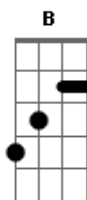

© ukulele-chords.com