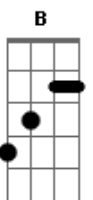

© ukulele-chords.com