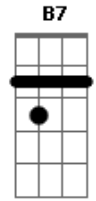

© ukulele-chords.com