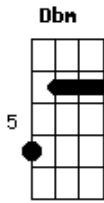

© ukulele-chords.com