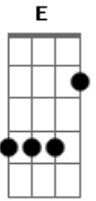

© ukulele-chords.com