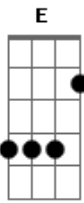

Emiliano Pordeus - Na Rede da Varanda

Tom: **A**

(**A E Gbm Dbm D A Bm E**)

Hoje eu acordei
Pensando em você
Tô com vontade
Doido pra te ver
Meu coração tá cheio de saudade

(**A E Gbm Dbm D A Bm E**)

Vem amor
Tô querendo você

Não vejo à hora
Da gente viver
Nossa paixão, Que felicidade!

(**A E Gbm Dbm D A B7 E**)

Como é bom te amar
Só eu e você
Na rede da varanda
Trocando carinhos
"A noite é uma criança"
Te dou um beijo
E arranco um cheiro teu

Acordes

© ukulele-chords.com

© ukulele-chords.com

© ukulele-chords.com

© ukulele-chords.com

© ukulele-chords.com

© ukulele-chords.com

© ukulele-chords.com