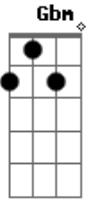

© ukulele-chords.com