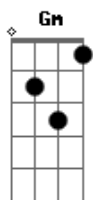

Emiliano Pordeus - Diga Que Me Ama

tom:

Intro: Gm Bb F C

Gm Bb
Nunca quis fazer você chorar

F Bb
Nunca quis fazer você sofrer

C
Meu coração tentou te explicar

Gm
Mas o seu nunca quis compreender

Bb
Já tentei mil vezes te ligar

F
E você sem querer me atender

C
Olha, eu não me canso de lutar

Gm Bb C
Nunca vou desistir de você

Dm
Então fala

Bb
Diga que me ama

F
Reacende a chama

C
Não deixe mais apagar

Dm
Então fala

Bb
Diga que me ama

F
Meu coração te chama

C
Pra gente namorar

Gm Bb F C
Daí a gente volta!

Acordes

© ukulele-chords.com

© ukulele-chords.com

© ukulele-chords.com