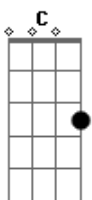

Emiliano Pordeus - Diga Que Me Ama

tom:

Intro: Gm Bb F C

Gm Bb
Nunca quis fazer você chorar

F Bb
Nunca quis fazer você sofrer

C
Meu coração tentou te explicar

Gm
Mas o seu nunca quis compreender

Bb
Já tentei mil vezes te ligar

F
E você sem querer me atender

C
Olha, eu não me canso de lutar

Gm Bb C
Nunca vou desistir de você

Dm
Então fala

Bb
Diga que me ama

F
Reacende a chama

C
Não deixe mais apagar

Dm
Então fala

Bb
Diga que me ama

F
Meu coração te chama

C
Pra gente namorar

Gm Bb F C
Daí a gente volta!

Acordes

© ukulele-chords.com

© ukulele-chords.com

© ukulele-chords.com