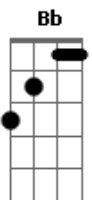

Emiliano Pordeus - Diga Que Me Ama

tom:

Intro: Gm Bb F C

Gm Bb
Nunca quis fazer você chorar

F Bb
Nunca quis fazer você sofrer

C
Meu coração tentou te explicar

Gm
Mas o seu nunca quis compreender

Bb
Já tentei mil vezes te ligar

F
E você sem querer me atender

C
Olha, eu não me canso de lutar

Gm Bb C
Nunca vou desistir de você

Dm
Então fala

Bb
Diga que me ama

F
Reacende a chama

C
Não deixe mais apagar

Dm
Então fala

Bb
Diga que me ama

F
Meu coração te chama

C
Pra gente namorar

Gm Bb F C
Daí a gente volta!

Acordes

© ukulele-chords.com

© ukulele-chords.com

© ukulele-chords.com