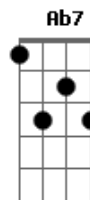

© ukulele-chords.com

© ukulele-chords.com