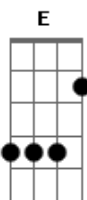

Emiliano Pordeus - Cheia de Charminho

tom: E

Cheia de charminho
E eu só te querendo

Doido pra te dar carinho

Você só correndo

Como é que vai ficar essa situação?

Eu só te querendo

E você não querendo não

Cheia de charminho
E eu só te querendo

Doido pra te dar carinho
Você só correndo
Como é que vai ficar essa situação?
Não quero mudo
Não quero mudo não
Não faz isso comigo não
Meu coração é muita emoção
Não faça isso nem por brincadeira
Deixa de besteira
Vem ser minha paixão

Acordes

© ukulele-chords.com