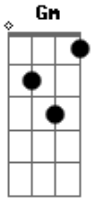

© ukulele-chords.com