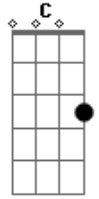

© ukulele-chords.com