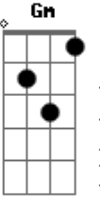

© ukulele-chords.com