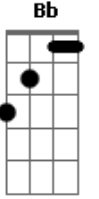

© ukulele-chords.com