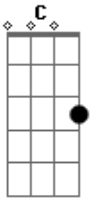

© ukulele-chords.com