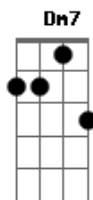

© ukulele-chords.com