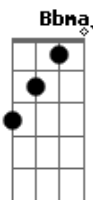

© ukulele-chords.com