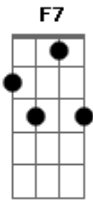

© ukulele-chords.com