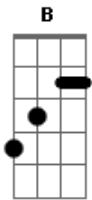

© ukulele-chords.com