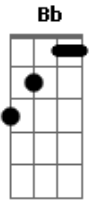

Emiliano Pordeus - Amãenhecer

tom:
C

C7 Bb
Amanhecer

Am Em
Com o sol batendo na porta

F Fm Em A7
Abre a janela pra dizer

Dm Fm C7
Que na vida é o que importa

Gm C7 F
É gastar tempo com o tempo

Cm F7 Bb
É aproveitar cada segundo

B E7 Am Am
É mergulhar no mar profundo

D7 Dm F G7
É se deixar levar com o vento

Acordes

© ukulele-chords.com

© ukulele-chords.com

© ukulele-chords.com

© ukulele-chords.com

© ukulele-chords.com