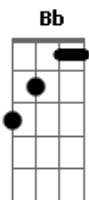

Emiliano Pordeus - Amãenhecer

tom:
C

C7 Bb
Amanhecer

Am7 Em7
Com o sol batendo na porta

F Fm Em7 A7
Abre a janela pra dizer

Dm7 Fm C7
Que na vida é o que importa

Gm7 C7 F7M
É gastar tempo com o tempo

Cm7 F7 Bb7M
É aproveitar cada segundo

B E7 Am Am
É mergulhar no mar profundo

D7 Dm7 F G7
É se deixar levar com o vento

Acordes

ukulele-chords.com