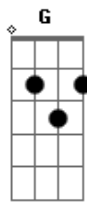

ukulele-chords.com