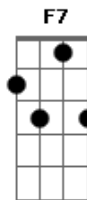

ukulele-chords.com