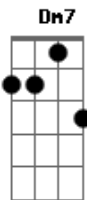

ukulele-chords.com