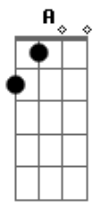

Emiliano Pordeus - Alumia

Tom: A

Intr.: (A G Bm A D E7)
 RIFF: (A G B A D B)

A G
 Luz radiante no céu
 D
 Alumia minha vida
 A
 Alumia minha alma
 B7
 Alumia meu sertão
 D
 Nas veredas do caminho
 E7 A
 Alumia meu coração - [RIFF] - (Repete A)

G Bm A
 Dias de Sol, Noites de Lua
 G Bm A

Brilho do farol, Cores e chuva [REFRÃO]

G Bm A
 Dias de Sol, Noites de Lua
 G Bm A B (A B C Db)
 Gira girassol, Estrela da Rua

Db7 Gbm7 (Gb A B C Db)
 Para alumiar o meu desejo
 Db7 Gbm7
 Sentir o cheiro daquela flor
 G Gbm7
 Aguçar todo sentimento
 E D E
 Que brotou aqui dentro
 E7 A
 Por causa do teu amor

[REFRÃO]
 [RIFF] - SOLO - [RIFF] - A - REFRÃO - B - [RIFF] - REFRÃO - RIFF (final) 4x

Acordes

© ukulele-chords.com

© ukulele-chords.com

© ukulele-chords.com

© ukulele-chords.com

© ukulele-chords.com

© ukulele-chords.com