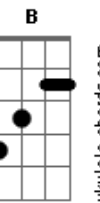

Emiliano Pordeus - Alumia

Tom: A

Intr.: (A G Bm A D E7)
 RIFF: (A G B A D B)

A G
 Luz radiante no céu
 D
 Alumia minha vida
 A
 Alumia minha alma
 B7
 Alumia meu sertão
 D
 Nas veredas do caminho
 E7 A
 Alumia meu coração - [RIFF] - (Repete A)

G Bm A
 Dias de Sol, Noites de Lua
 G Bm A

Brilho do farol, Cores e chuva [REFRÃO]

G Bm A
 Dias de Sol, Noites de Lua
 G Bm A B (A B C Db)
 Gira girassol, Estrela da Rua

Db7 Gbm7 (Gb A B C Db)
 Para alumiar o meu desejo
 Db7 Gbm7
 Sentir o cheiro daquela flor
 G Gbm7
 Aguçar todo sentimento
 E D E
 Que brotou aqui dentro
 E7 A
 Por causa do teu amor

[REFRÃO]
 [RIFF] - SOLO - [RIFF] - A - REFRÃO - B - [RIFF] - REFRÃO -
 RIFF (final) 4x

Acordes

© ukulele-chords.com

© ukulele-chords.com

© ukulele-chords.com

© ukulele-chords.com

© ukulele-chords.com

© ukulele-chords.com