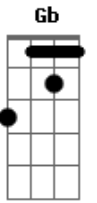

© ukulele-chords.com