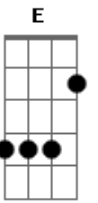

© ukulele-chords.com