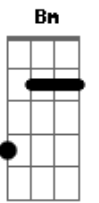

Emiliano Pordeus - Alumia

Tom: A

Intr.: (A G Bm A D E7)
 RIFF: (A G B A D B)

A G
 Luz radiante no céu
 D
 Alumia minha vida
 A
 Alumia minha alma
 B7
 Alumia meu sertão
 D
 Nas veredas do caminho
 E7 A
 Alumia meu coração - [RIFF] - (Repete A)

G Bm A
 Dias de Sol, Noites de Lua
 G Bm A

Brilho do farol, Cores e chuva [REFRÃO]

G Bm A
 Dias de Sol, Noites de Lua
 G Bm A B (A B C Db)
 Gira girassol, Estrela da Rua

Db7 Gbm7 (Gb A B C Db)
 Para alumiar o meu desejo
 Db7 Gbm7
 Sentir o cheiro daquela flor
 G Gbm7
 Aguçar todo sentimento
 E D E
 Que brotou aqui dentro
 E7 A
 Por causa do teu amor

[REFRÃO]
 [RIFF] - SOLO - [RIFF] - A - REFRÃO - B - [RIFF] - REFRÃO -
 RIFF (final) 4x

Acordes

© ukulele-chords.com

© ukulele-chords.com

© ukulele-chords.com

© ukulele-chords.com

© ukulele-chords.com

© ukulele-chords.com