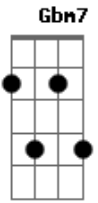

© ukulele-chords.com