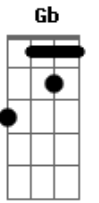

© ukulele-chords.com

© ukulele-chords.com