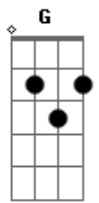

Emiliano Pordeus - Alumia

Tom: A

Intr.: (A G Bm A D E7)
 RIFF: (A G B A D B)

A G
 Luz radiante no céu
 D
 Alumia minha vida
 A
 Alumia minha alma
 B7
 Alumia meu sertão
 D
 Nas veredas do caminho
 E7 A
 Alumia meu coração - [RIFF] - (Repete A)

G Bm A
 Dias de Sol, Noites de Lua
 G Bm A

Brilho do farol, Cores e chuva [REFRÃO]

G Bm A
 Dias de Sol, Noites de Lua
 G Bm A B (A B C Db)
 Gira girassol, Estrela da Rua

Db7 Gbm7 (Gb A B C Db)
 Para alumiar o meu desejo
 Db7 Gbm7
 Sentir o cheiro daquela flor
 G Gbm7
 Aguçar todo sentimento
 E D E
 Que brotou aqui dentro
 E7 A
 Por causa do teu amor

[REFRÃO]
 [RIFF] - SOLO - [RIFF] - A - REFRÃO - B - [RIFF] - REFRÃO -
 RIFF (final) 4x

Acordes

© ukulele-chords.com

© ukulele-chords.com

© ukulele-chords.com

© ukulele-chords.com

© ukulele-chords.com

© ukulele-chords.com