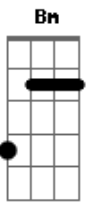

Emiliano Pordeus - Alumia

Tom: A

Intr.: (A G Bm A D E7)
 RIFF: (A G B A D B)

A G
 Luz radiante no céu
 D
 Alumia minha vida
 A
 Alumia minha alma
 B7
 Alumia meu sertão
 D
 Nas veredas do caminho
 E7 A
 Alumia meu coração - [RIFF] - (Repete A)

G Bm A
 Dias de Sol, Noites de Lua
 G Bm A

Brilho do farol, Cores e chuva [REFRÃO]

G Bm A
 Dias de Sol, Noites de Lua
 G Bm A B (A B C Db)
 Gira girassol, Estrela da Rua

Db7 Gbm7 (Gb A B C Db)
 Para alumiar o meu desejo
 Db7 Gbm7
 Sentir o cheiro daquela flor
 G Gbm7
 Aguçar todo sentimento
 E D E
 Que brotou aqui dentro
 E7 A
 Por causa do teu amor

[REFRÃO]
 [RIFF] - SOLO - [RIFF] - A - REFRÃO - B - [RIFF] - REFRÃO - RIFF (final) 4x

Acordes

© ukulele-chords.com

© ukulele-chords.com

© ukulele-chords.com

© ukulele-chords.com

© ukulele-chords.com

© ukulele-chords.com