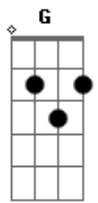

Emiliano Pordeus - Alumia

Tom: A

Intr.: (A G Bm A D E7)
 RIFF: (A G B A D B)

A G
 Luz radiante no céu
 D
 Alumia minha vida
 A
 Alumia minha alma
 B7
 Alumia meu sertão
 D
 Nas veredas do caminho
 E7 A
 Alumia meu coração - [RIFF] - (Repete A)

G Bm A
 Dias de Sol, Noites de Lua
 G Bm A

Brilho do farol, Cores e chuva [REFRÃO]

G Bm A
 Dias de Sol, Noites de Lua
 G Bm A B (A B C Db)
 Gira girassol, Estrela da Rua

Db7 Gbm7 (Gb A B C Db)
 Para alumiar o meu desejo
 Db7 Gbm7
 Sentir o cheiro daquela flor
 G Gbm7
 Aguçar todo sentimento
 E D E
 Que brotou aqui dentro
 E7 A
 Por causa do teu amor

[REFRÃO]
 [RIFF] - SOLO - [RIFF] - A - REFRÃO - B - [RIFF] - REFRÃO - RIFF (final) 4x

Acordes

© ukulele-chords.com

© ukulele-chords.com

© ukulele-chords.com

© ukulele-chords.com

© ukulele-chords.com

© ukulele-chords.com