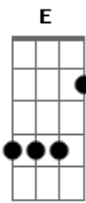

"Quando Ismália enlouqueceu

**E**  
Pôs-se na torre a sonhar  
**Bm**  
Viu uma lua no céu  
**Dbm**  
Viu outra lua no mar  
**Gbm**  
No sonho em que se perdeu  
**E**  
Banhrou-se toda em luar  
**Bm**  
Queria subir ao céu  
**Dbm**  
Queria descer ao mar  
**Gbm**  
E num desvario seu  
**E**  
Na torre, pôs-se a cantar  
**Dbm**  
Estava perto do céu  
**Gbm**  
Estava longe do mar  
**E**  
E, como um anjo  
**Bm**  
Pendeu as asas para voar  
**Dbm**  
Queria a lua do céu  
**Gbm**  
Queria a lua do mar  
**E**  
As asas que Deus lhe deu  
**Bm**  
Ruflaram de par em par  
**Dbm**

## Acordes

© ukulele-chords.com

© ukulele-chords.com

© ukulele-chords.com

© ukulele-chords.com

© ukulele-chords.com

© ukulele-chords.com

Sua alma subiu ao céu  
Seu corpo desceu ao mar"

**Gbm** **E**  
Olhei no espelho, Ícaro me encarou:  
**Bm** **Dbm**  
"Cuidado, não voa tão perto do sol  
**Gbm** **E**  
Eles num guenta te ver livre, imagina te ver rei"  
**Bm** **Dbm**  
O abutre quer te ver de algema pra dizer:  
"Ó, num falei?!"

**Gbm** **A7M**  
No fim das conta é tudo Ismália, Ismália  
**Bm** **Dbm**  
Ismália, Ismália  
**Gbm** **A7M**  
Ismália, Ismália  
**Bm** **Dbm**  
Quis tocar o céu, mas terminou no chão  
**Gbm** **A7M**  
Ismália, Ismália  
**Bm** **Dbm**  
Ismália, Ismália  
**Gbm** **A7M**  
Ismália, Ismália  
**Bm** **Dbm**  
Quis tocar o céu, mas terminou no chão