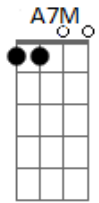

"Quando Ismália enlouqueceu

E
Pôs-se na torre a sonhar
Bm
Viu uma lua no céu
Dbm
Viu outra lua no mar
Gbm
No sonho em que se perdeu
E
Banhrou-se toda em luar
Bm
Queria subir ao céu
Dbm
Queria descer ao mar
Gbm
E num desvario seu
E
Na torre, pôs-se a cantar
Dbm
Estava perto do céu
Gbm
Estava longe do mar
E
E, como um anjo
Bm
Pendeu as asas para voar
Dbm
Queria a lua do céu
Gbm
Queria a lua do mar
E
As asas que Deus lhe deu
Bm
Ruflaram de par em par
Dbm

Acordes

© ukulele-chords.com