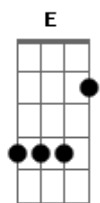

© ukulele-chords.com