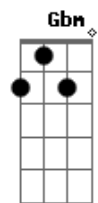

© ukulele-chords.com