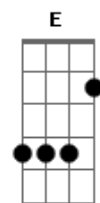

© ukulele-chords.com