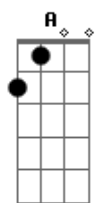

© ukulele-chords.com