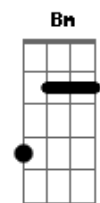

© ukulele-chords.com