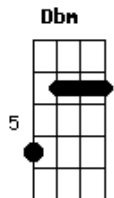

© ukulele-chords.com