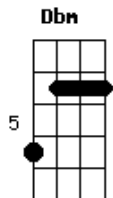

© ukulele-chords.com