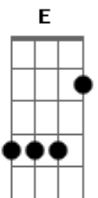

© ukulele-chords.com