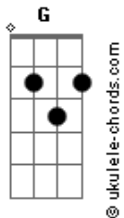

Emerson Risoa - Sou Por Você

tom:

Intro: D Bm G A
D Bm G A

Só quero com você
Só você é tudo bem do jeito que eu quero
Só gosto com você
Amor, o tempo todo é por você que eu espero
Não tem outro lugar
Você é o paraíso, é a certeza que eu quero
Sou por você, só pra você sou por inteiro
Sou por você, só pra você sou por inteiro

(D Bm G A)
(D Bm G A)

Acordes

É só você assim
Que gostar tão grande ter você dentro de mim
E o meu coração
Bate tão perfeito com você bem dentro dele
É só amor então
Dentro do meu peito por você eu sou inteiro
Sou por você, só pra você sou por inteiro
Sou por você, só pra você sou por inteiro
Sou por você, só pra você sou por inteiro
Sou por você, só pra você sou por inteiro
Sou por você