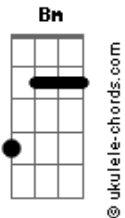

Emerson Risoa - Sou Por Você

tom:

Intro: D Bm G A
D Bm G A

Só quero com você
Só você é tudo bem do jeito que eu quero
Só gosto com você
Amor, o tempo todo é por você que eu espero
Não tem outro lugar
Você é o paraíso, é a certeza que eu quero
Sou por você, só pra você sou por inteiro
Sou por você, só pra você sou por inteiro

(D Bm G A)
(D Bm G A)

Acordes

É só você assim
Que gostar tão grande ter você dentro de mim
E o meu coração
Bate tão perfeito com você bem dentro dele
É só amor então
Dentro do meu peito por você eu sou inteiro
Sou por você, só pra você sou por inteiro
Sou por você, só pra você sou por inteiro
Sou por você, só pra você sou por inteiro
Sou por você, só pra você sou por inteiro
Sou por você