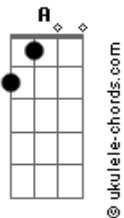

Emerson Risoa - Sou Por Você

tom:

Intro: D Bm G A
D Bm G A

D Bm
Só quero com você
G A D
Só você é tudo bem do jeito que eu quero
D Bm
Só gosto com você
G A D
Amor, o tempo todo é por você que eu espero
D Bm
Não tem outro lugar
G A D
Você é o paraíso, é a certeza que eu quero
Bm G A D
Sou por você, só pra você sou por inteiro
Bm G A D
Sou por você, só pra você sou por inteiro

(D Bm G A)
(D Bm G A)

Acordes

D Bm
É só você assim
G A D
Que gostar tão grande ter você dentro de mim
Bm
E o meu coração
G A D
Bate tão perfeito com você bem dentro dele
Bm
É só amor então
G A D
Dentro do meu peito por você eu sou inteiro
Bm G A D
Sou por você, só pra você sou por inteiro
Bm G A D
Sou por você, só pra você sou por inteiro
Bm G A D
Sou por você, só pra você sou por inteiro
Bm G A D
Sou por você, só pra você sou por inteiro
Bm G A D
Sou por você