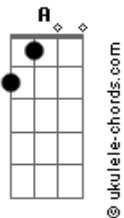

Emerson Risoa - Sou Por Você

tom:

Intro: D Bm G A
D Bm G A

Só quero com você
Só você é tudo bem do jeito que eu quero
Só gosto com você
Amor, o tempo todo é por você que eu espero
Não tem outro lugar
Você é o paraíso, é a certeza que eu quero
Sou por você, só pra você sou por inteiro
Sou por você, só pra você sou por inteiro

(D Bm G A)
(D Bm G A)

Acordes

É só você assim
Que gostar tão grande ter você dentro de mim
E o meu coração
Bate tão perfeito com você bem dentro dele
É só amor então
Dentro do meu peito por você eu sou inteiro
Sou por você, só pra você sou por inteiro
Sou por você, só pra você sou por inteiro
Sou por você, só pra você sou por inteiro
Sou por você, só pra você sou por inteiro
Sou por você