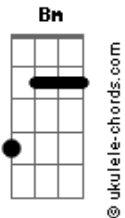

Emerson Risoa - Sou Por Você

tom:

Intro: D Bm G A
D Bm G A

D Bm
Só quero com você
G A D
Só você é tudo bem do jeito que eu quero
D Bm
Só gosto com você
G A D
Amor, o tempo todo é por você que eu espero
D Bm
Não tem outro lugar
G A D
Você é o paraíso, é a certeza que eu quero
Bm G A D
Sou por você, só pra você sou por inteiro
Bm G A D
Sou por você, só pra você sou por inteiro

(D Bm G A)
(D Bm G A)

Acordes

D Bm
É só você assim
G A D
Que gostar tão grande ter você dentro de mim
Bm
E o meu coração
G A D
Bate tão perfeito com você bem dentro dele
Bm
É só amor então
G A D
Dentro do meu peito por você eu sou inteiro
Bm G A D
Sou por você, só pra você sou por inteiro
Bm G A D
Sou por você, só pra você sou por inteiro
Bm G A D
Sou por você, só pra você sou por inteiro
Bm G A D
Sou por você, só pra você sou por inteiro
Bm G A D
Sou por você