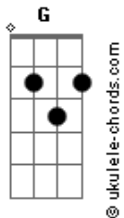

Emerson Risoa - Sou Por Você

tom:

Intro: D Bm G A
D Bm G A

D Bm
Só quero com você
G A D
Só você é tudo bem do jeito que eu quero
D Bm
Só gosto com você
G A D
Amor, o tempo todo é por você que eu espero
D Bm
Não tem outro lugar
G A D
Você é o paraíso, é a certeza que eu quero
Bm G A D
Sou por você, só pra você sou por inteiro
Bm G A D
Sou por você, só pra você sou por inteiro

(D Bm G A)
(D Bm G A)

Acordes

D Bm
É só você assim
G A D
Que gostar tão grande ter você dentro de mim
Bm
E o meu coração
G A D
Bate tão perfeito com você bem dentro dele
Bm
É só amor então
G A D
Dentro do meu peito por você eu sou inteiro
Bm G A D
Sou por você, só pra você sou por inteiro
Bm G A D
Sou por você, só pra você sou por inteiro
Bm G A D
Sou por você, só pra você sou por inteiro
Bm G A D
Sou por você, só pra você sou por inteiro
Bm G A D
Sou por você