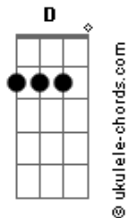

Emerson Risoa - Sou Por Você

tom:

Intro: D Bm G A
D Bm G A

Só quero com você
Só você é tudo bem do jeito que eu quero
Só gosto com você
Amor, o tempo todo é por você que eu espero
Não tem outro lugar
Você é o paraíso, é a certeza que eu quero
Sou por você, só pra você sou por inteiro
Sou por você, só pra você sou por inteiro

(D Bm G A)
(D Bm G A)

Acordes

É só você assim
Que gostar tão grande ter você dentro de mim
E o meu coração
Bate tão perfeito com você bem dentro dele
É só amor então
Dentro do meu peito por você eu sou inteiro
Sou por você, só pra você sou por inteiro
Sou por você, só pra você sou por inteiro
Sou por você, só pra você sou por inteiro
Sou por você, só pra você sou por inteiro
Sou por você