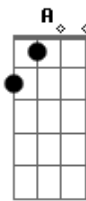

© ukulele-chords.com