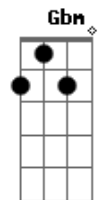

Emerson Risoa - Roda Gigante

tom: E

Vou sair pra dentro de mim mesmo
 E procurar azulejos verdes pra deitar e descansar
 Vou entrar pra fora de mim mesmo
 E procurar saber menos sobre mim a a aha!
 Vou subir numa roda gigante
 E entender que o mundo é redondo
 E perceber que o eterno é passageiro
 E os olhos brilham diferentes

[Solo] E B D A Gbm A

E A E Gbm E B

E B D A
 Vou ficar e ouvir o meu silêncio
 E B D A
 E pescar o sono do meu pensamento
 E B D A
 Vou entrar num segundo da minha morte
 E B D A
 E viajar
 E B D A
 Na vida
 E B D A
 Na vida
 E B D A
 Na vida
 E B D A
 Na vida
 E
 Na vida

[Final] E A Gbm A Gbm E

Acordes

© ukulele-chords.com

© ukulele-chords.com

© ukulele-chords.com

© ukulele-chords.com

© ukulele-chords.com