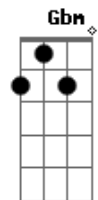

Emerson Risoa - Roda Gigante

tom:

E

Vou sair pra dentro de mim mesmo
 E procurar azulejos verdes pra deitar e descansar
 Vou entrar pra fora de mim mesmo
 E procurar saber menos sobre mim a a aha!
 Vou subir numa roda gigante
 E entender que o mundo é redondo
 E perceber que o eterno é passageiro
 E os olhos brilham diferentes

[Solo] E B D A Gbm A

E A E Gbm E B

E B D A
 Vou ficar e ouvir o meu silêncio
 E B D A
 E pescar o sono do meu pensamento
 E B D A
 Vou entrar num segundo da minha morte
 E B D A
 E viajar
 E B D A
 Na vida
 E B D A
 Na vida
 E B D A
 Na vida
 E B D A
 Na vida
 E
 Na vida

[Final] E A Gbm A Gbm E

Acordes

© ukulele-chords.com

© ukulele-chords.com

© ukulele-chords.com

© ukulele-chords.com

© ukulele-chords.com