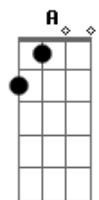

© ukulele-chords.com