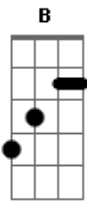

Emerson Risoa - Roda Gigante

tom:

E

Vou sair pra dentro de mim mesmo
E procurar azulejos verdes pra deitar e descansar
Vou entrar pra fora de mim mesmo
E procurar saber menos sobre mim a a aha!
Vou subir numa roda gigante
E entender que o mundo é redondo
E perceber que o eterno é passageiro
E os olhos brilham diferentes

[Solo] E B D A Gbm A

E A E Gbm E B

E B D A
Vou ficar e ouvir o meu silêncio
E B D A
E pescar o sono do meu pensamento
E B D A
Vou entrar num segundo da minha morte
E B D A
E viajar
E B D A
Na vida
E B D A
Na vida
E B D A
Na vida
E B D A
Na vida
E
Na vida
[Final] E A Gbm A Gbm E

Acordes

© ukulele-chords.com

© ukulele-chords.com

© ukulele-chords.com

© ukulele-chords.com

© ukulele-chords.com