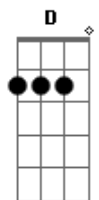

© ukulele-chords.com