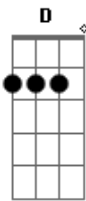

© ukulele-chords.com