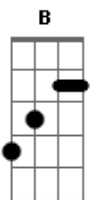

© ukulele-chords.com