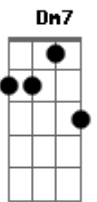

© ukulele-chords.com