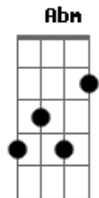

Emerson Pedrosa - Deus Não Abre Mão de Você

Tom: A
Intro: E D A

E D E D A
Deus não abre mão de você.
E D E
Deus não abre mão de você.
A B Abm Dbm
Você tem muito valor eu sei.
Gbm A E D7
Deus não abre mão de você. (2x)

Interlúdio: B Eb D Eb B A E E

E Gbm Abm Dbm
Ele te amou de tal maneira.
Gbm B E E
Ao ponto de seu filho entregar.
A B
Morreu em uma cruz.
Abm Dbm
Pelos pecados teus.
Gbm B E
Tudo isso fez por te amar. (2x)

E D E D A
Deus não abre mão de você.
E D E
Deus não abre mão de você.
A B Abm Dbm
Você tem muito valor eu sei.
Gbm A E
Deus não abre mão de você.

Gbm A

Se não fosse assim.
E Ebm Dbm
Ele não teria morrido por ti.
Gbm A
Se não fosse assim.
B Bm Bm E7
Você não estaria hoje aqui.
A B
Ele cuida de você.
Abm Cdim Dbm
Suas dores Ele vê.
Gbm
Até suas lágrimas.
A E
Ele pode entender. (2x)

A B Abm Dbm
Você tem muito valor eu sei.
Gbm A E
Deus não abre mão de você.

Acordes

© ukulele-chords.com

© ukulele-chords.com

© ukulele-chords.com

© ukulele-chords.com

© ukulele-chords.com

ukulele-chords.com