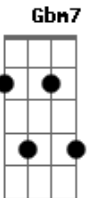

© ukulele-chords.com