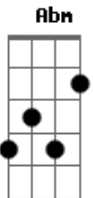

© ukulele-chords.com