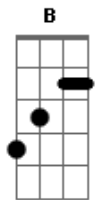

Emerson Mafra - Survivor's Song

tom:

Intro: B Gb Abm E

B Gb Abm E
Em Beruri, no coração da Amazônia
B Gb E
Unidos em fé, em uma só canção
Dbm Abm Gb
Com irmãos queridos que vieram de longe
E Gb E Gb
Sentimos Tua presença, Senhor, nesta união

[Solo] B Gb Abm E

B Gb Abm E
No acampamento, encontramos Teu amor
B Gb E
Entre risos, orações e cada coração
Dbm Abm F# E
Juntos, louvamos, aprendemos e crescemos
Dbm E B

Acordes

© ukulele-chords.com