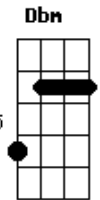

© ukulele-chords.com

Te agradecemos, Pai, por cada irmão

[Refrão]

E B
O fim de semana passou, mas ficou o Teu agir
Abm Gb
Fortalece-nos, Senhor, em cada novo dia
Dbm E Abm E
Que a amizade e a fé continuem a fluir
Dbm Gb B
E que Tua luz guie sempre nossa trilha

Dbm Abm E
Te louvamos, Senhor, por este fim de semana
B Gb E B E
Por cada momento, por cada oração
B Gb Abm E
Teus filhos unidos em amor e esperança
Dbm E B
Sentimos Tua graça em cada coração

Te louvamos Senhor, por esse fim de semana