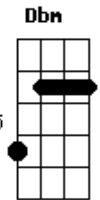

© ukulele-chords.com

Te agradecemos, Pai, por cada irmão

[Refrão]

E **B**
O fim de semana passou, mas ficou o Teu agir
Abm **Gb**
Fortalece-nos, Senhor, em cada novo dia
Dbm **E** **Abm** **E**
Que a amizade e a fé continuem a fluir
Dbm **Gb** **B**
E que Tua luz guie sempre nossa trilha

Dbm **Abm** **E**
Te louvamos, Senhor, por este fim de semana
B **Gb** **E** **B** **E**
Por cada momento, por cada oração
B **Gb** **Abm** **E**
Teus filhos unidos em amor e esperança
Dbm **E** **B**
Sentimos Tua graça em cada coração

Te louvamos Senhor, por esse fim de semana