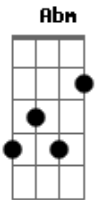

© ukulele-chords.com