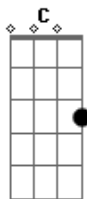

Em7

Grava em minha frente o signo imortal

Dm7

G

De dois olhos me puxando pro Japão

[Final] C Am7 C Dm7

Acordes

© ukulele-chords.com