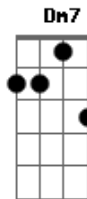

© ukulele-chords.com