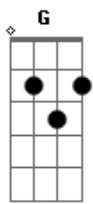

Emerson Ghisi - Sou de Lá

tom:

Intro: **D** **Em** **Gbm** **G**
D **G** **D** **G**
D **G** **D** **D**
Em **Gbm** **G**

G **D**
Avista terra tão bela
C
Colhendo histórias pra se contar
G
Formadas em tempo antigo
D
Dentre um vilarejo à admirar
G **D**
Mesclando os verdes campos
C
Se fez Colônia ou Faxinal
G
Que entre as belezas da terra
D **C** **G**
Seu povo propéra no seu ideal

[Refrão]

G **Gbm** **Em** **D** **C** **Em**
Quanta beleza, prazer, Sou de Lá
Am **C**
Quem passar pelas ruas de pedras
D
Faz promessa de um dia voltar
G **Gbm** **Em** **D** **C** **Em**
Quanta riqueza, prazer, Sou de Lá
Am **Bm** **C**
Grandes campos, as matas, os rios
D **G**
Terra fértil do meu Paraná
(**G** **D** **G** **D**)
(**G** **D** **G** **D**)
(**D** **Em** **Gbm** **G**)

G **D**
Avista alegre terra
C

Acordes

© ukulele-chords.com