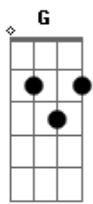

Emerson Ghisi - Sou de Lá

tom:

Intro: **D** **Em** **Gbm** **G**
D **G** **D** **G**
D **G** **D** **D**
Em **Gbm** **G**

G **D**
 Avista terra tão bela
C
 Colhendo histórias pra se contar
G
 Formadas em tempo antigo
D
 Dentre um vilarejo à admirar
G **D**
 Mesclando os verdes campos
C
 Se fez Colônia ou Faxinal
G
 Que entre as belezas da terra
D **C** **G**
 Seu povo propéra no seu ideal

[Refrão]

G **Gbm** **Em** **D** **C** **Em**
 Quanta beleza, prazer, Sou de Lá
Am **C**
 Quem passar pelas ruas de pedras
D
 Faz promessa de um dia voltar
G **Gbm** **Em** **D** **C** **Em**
 Quanta riqueza, prazer, Sou de Lá
Am **Bm** **C**
 Grandes campos, as matas, os rios
D **G**
 Terra fértil do meu Paraná

(**G** **D** **G** **D**)
 (**G** **D** **G** **D**)
 (**D** **Em** **Gbm** **G**)

G **D**
 Avista alegre terra
C

Acordes

© ukulele-chords.com

© ukulele-chords.com

© ukulele-chords.com

© ukulele-chords.com

© ukulele-chords.com

© ukulele-chords.com

© ukulele-chords.com

Da agricultura familiar
G
 Onde o campo planta a semente
D
 A cidade ajuda a cultivar
G **D**
 Tropiando beirando águas
C
 Do Rio da Várzea ao Iguaçu
G
 São artérias que regam o povo
D **C** **G**
 E floresce essa linda cidade do sul