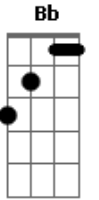

© ukulele-chords.com