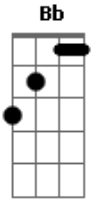

Emely Kethely - João Batista

Tom: F

Intro: C Bb F C F

F João batista no deserto C Bb

Prova e luta ele passou F

Bb Tudo isso para pregar o evangelho

Anunciar o nome do Senhor F

C Ele enfrentou o desafio Bb F

Bb Sua cabeça foi cortada a pedido da mulher de Herodes

F Porém não negou o nome do Senhor

REFRÃO:

F C Se querem se espelhar em João batista Bb
(F) }2x

C Preguem a palavra do Senhor Solo: F C Bb F C F

C Ele mostrou sua fidelidade Bb (F)

F Bb Sua comunhão compaixão, pela vida Por isso o Senhor, C

Bb - C - F (C F) mandou e ordenou.

REFRÃO:

Acordes

© ukulele-chords.com

© ukulele-chords.com

© ukulele-chords.com