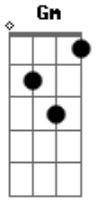

Emely Kethely - Eu Sou a Tua Saída

Tom: F
Intro: F C Gm Bb F

F C
Eu encontrei a saída
Gm Bb
Eu encontrei solução
F
Só Jesus cristo
C Gm Bb
Ele pode ter dar toda alegria
F
Em muitas provas ou na luta, tribulação
Bb C F
Que eu sou a tua saída

REFRÃO:

F C
Vem pra mim,
Gm Bb
Vem filho meu que eu te ajudo
F C
2x
Passar na prova ou na luta, tribulação,
Bb C F
Que eu sou a tua saída.

SOLO: F C Gm Bb F 2X

INICIO:

Acordes

© ukulele-chords.com

© ukulele-chords.com