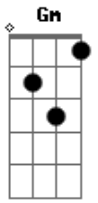

© ukulele-chords.com