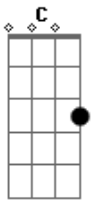

© ukulele-chords.com