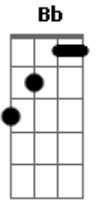

© ukulele-chords.com