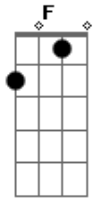

Emely Kethely - Eu Sou a Tua Saída

Tom: F
Intro: F C Gm Bb F

F C
Eu encontrei a saída
Gm Bb
Eu encontrei solução
F
Só Jesus cristo
C Gm Bb
Ele pode ter dar toda alegria
F
Em muitas provas ou na luta, tribulação
Bb C F
Que eu sou a tua saída

REFRÃO:

F C
Vem pra mim,
Gm Bb
Vem filho meu que eu te ajudo
F C
2x
Passar na prova ou na luta, tribulação,
Bb C F
Que eu sou a tua saída.

SOLO: F C Gm Bb F 2X

INICIO:

Acordes

© ukulele-chords.com

© ukulele-chords.com