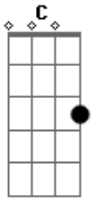

Emely Kethely - Eu Sou a Tua Saída

Tom: F
Intro: F C Gm Bb F

F C
Eu encontrei a saída
Gm Bb
Eu encontrei solução
F
Só Jesus cristo
C Gm Bb
Ele pode ter dar toda alegria
F
Em muitas provas ou na luta, tribulação
Bb C F
Que eu sou a tua saída

REFRÃO:

F C
Vem pra mim,
Gm Bb
Vem filho meu que eu te ajudo
F C
2x
Passar na prova ou na luta, tribulação,
Bb C F
Que eu sou a tua saída.

SOLO: F C Gm Bb F 2X

INICIO:

Acordes

© ukulele-chords.com

© ukulele-chords.com