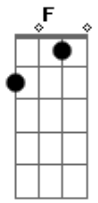

Emely Kethely - Eu Sou a Tua Saída

Tom: F
Intro: F C Gm Bb F

F C
Eu encontrei a saída
Gm Bb
Eu encontrei solução
F
Só Jesus cristo
C Gm Bb
Ele pode ter dar toda alegria
F
Em muitas provas ou na luta, tribulação
Bb C F
Que eu sou a tua saída

REFRÃO:

F C
Vem pra mim,
Gm Bb
Vem filho meu que eu te ajudo
F C
2x
Passar na prova ou na luta, tribulação,
Bb C F
Que eu sou a tua saída.

SOLO: F C Gm Bb F 2X

INICIO:

Acordes

© ukulele-chords.com