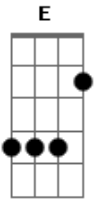

# Emely Kethely - Benção Na Tua Vida

Tom: A  
Intro: A E Gbm D

A E Bm  
D Basta pedir pra Deus, que ele resolve o teu problema  
A E  
Bm D Basta conversar com Deus, que ele conhece a tua história

A E  
Bm Cansado de viver em fracassos e frustrações  
D A

2x  
Jesus resolve o teu problema

Bm D A  
Só Jesus, ele é a saída

Bm D A  
2x  
Só Jesus vai te dar uma nova vida

SOLO: E Bm D  
A E Bm  
A Ei, pare pra pensar, comece a buscar  
D A

2x  
Jesus tem benção pra tua vida

Bm D A  
Só Jesus ele é a saída  
Bm D A

4x  
Só Jesus vai te dar uma nova vida  
Fim: Bm D A