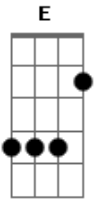

Emely Kethely - Bênção Na Tua Vida

Tom: A
Intro: A E Gbm D

A E Bm
Basta pedir pra Deus, que ele resolve o teu problema
Bm D E
Basta conversar com Deus, que ele conhece a tua história

A E
Bm
Cansado de viver em fracassos e frustrações
D A

2x
Jesus resolve o teu problema

Bm D A
Só Jesus, ele é a saída

Bm D A
2x
Só Jesus vai te dar uma nova vida

SOLO: E Bm D
A E Bm
Ei, pare pra pensar, comece a buscar
D A

2x
Jesus tem bênção pra tua vida

Bm D A
Só Jesus ele é a saída
Bm D A

4x
Só Jesus vai te dar uma nova vida
Fim: Bm D A

Acordes

© ukulele-chords.com

© ukulele-chords.com

© ukulele-chords.com

© ukulele-chords.com

© ukulele-chords.com