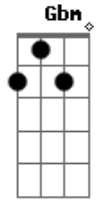

© ukulele-chords.com