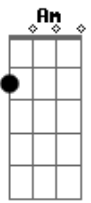

© ukulele-chords.com