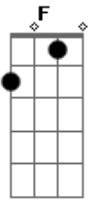

Emc Guitarrista - Lindo Céu Azul

Tom: C
Intro: C G Am F

C
Dia perfeito
G
Manha de sol
Am
perfume suave
F
Que ficou no lençol

C
Bela paisagem
G
De frente ao mar
Am

Deitados na areia
F
para as ondas nos levar

C G
Lindo ceu azul
Am
Igual ao seus olhos
F
ao me ver chegar

C G
Lindo ceu azul
Am
estou indo agora
F
pra te encontrar

Acordes

© ukulele-chords.com

© ukulele-chords.com

© ukulele-chords.com

© ukulele-chords.com