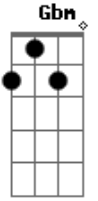

© ukulele-chords.com