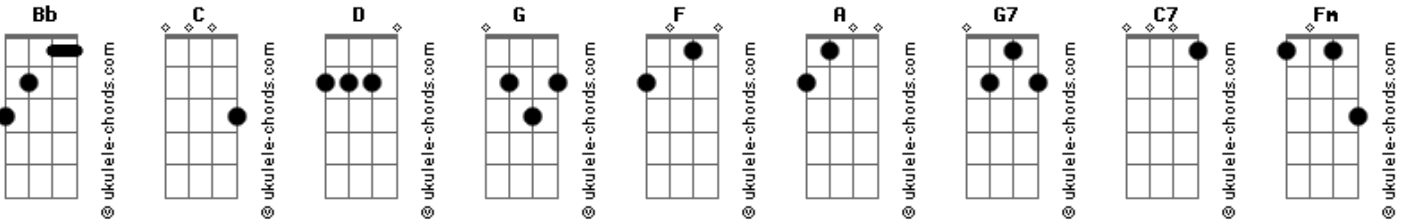

Embaixadores de Sião - Rio Divino

tom:

Bb (forma dos acordes no tom de C)

Afinação: D G C F A D

Intro: C G G7
C F G

C G
Rio divino corre hoje
G7 C F G
Lá do trono do Senhor
C G
Rio divino cristalino
G7 C F C
É o rio do amor

G
Desta água quem quiser beber
G7 C
Venha hoje, mas sem demorar
C7 F Fm
Pois o rio hoje nos conduz
C G C F C
Rio divino é o Senhor Jesus

G
Vem correndo vem agora
G7 C F G
Eis que passa o rio de amor
C G
Transformando nossas vidas

Acordes

G7 C F C
Aliviando nossa dor

G
Desta água quem quiser beber
G7 C
Venha hoje, mas sem demorar
C7 F Fm
Pois o rio hoje nos conduz
C G C F C
Rio divino é o Senhor Jesus

G
Estou sentindo que agora
G7 C F G
Este rio vai passar
C G
Transformando tua vida
G7 C F C
Vai tua dor aliviar