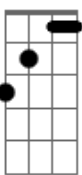

Embaixadores de Sião - Rio Divino

tom:

Bb (forma dos acordes no tom de C)

Afinação: D G C F A D

Intro: C G G7
C F G

C G
Rio divino corre hoje
G7 C F G
Lá do trono do Senhor
C G
Rio divino cristalino
G7 C F C
É o rio do amor

G
Desta água quem quiser beber
G7 C
Venha hoje, mas sem demorar
C7 F Fm
Pois o rio hoje nos conduz
C G C F C
Rio divino é o Senhor Jesus

G
Vem correndo vem agora
G7 C F G
Eis que passa o rio de amor
C G
Transformando nossas vidas

Acordes

G7 C F C
Aliviando nossa dor

G
Desta água quem quiser beber
G7 C
Venha hoje, mas sem demorar
C7 F Fm
Pois o rio hoje nos conduz
C G C F C
Rio divino é o Senhor Jesus

G
Estou sentindo que agora
G7 C F G
Este rio vai passar
C G
Transformando tua vida
G7 C F C
Vai tua dor aliviar

G
Desta água quem quiser beber
G7 C
Venha hoje, mas sem demorar
C7 F Fm
Pois o rio hoje nos conduz
C G C F C
Rio divino é o Senhor Jesus

Bb