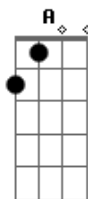

© ukulele-chords.com