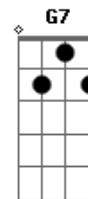

© ukulele-chords.com