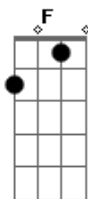

© ukulele-chords.com