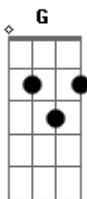

© ukulele-chords.com