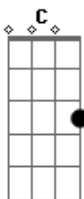

© ukulele-chords.com