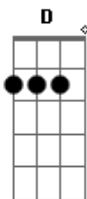

© ukulele-chords.com