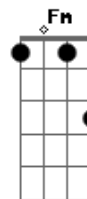

© ukulele-chords.com

© ukulele-chords.com

G7 C F C
Aliviando nossa dor

G
Desta água quem quiser beber
G7 C
Venha hoje, mas sem demorar
C7 F Fm
Pois o rio hoje nos conduz
C G C F C
Rio divino é o Senhor Jesus