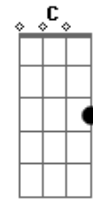

© ukulele-chords.com