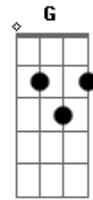

Parte II:
D
Deitado em minha cama
Gbm
À noite o Pai me chama
D G G Gbm
Destemido, levanto, vou orar
E Gbm
Elevo a minha voz diante das alturas
E A Bm A
Percebo estar mais forte a minha estrutura

Refrão:
Bm A G G Gbm E
Deus, somente Deus, na minha vida
Gbm
Pode milagres operar
Bm Bm E
Eu sou filho teu, por isso o mundo renuncio

Interlúdio: (Bm Bm E Gbm G C F A F Bb A Dbm)

Parte III:
D Gbm
Nasce mais um dia, acordo com alegria
D G G Gbm
Uma paz envolve todo o ser
E Gbm
Canto uma canção que sai do coração
E A Bm A
Os versos me conduzem a uma eterna luz

Parte IV:
D Gbm
Você que me escuta, se é grande a sua luta
D G G Gbm
Há um jeito como superar
E Gbm
Alguém que é muito forte, venceu a dor e a morte
E A Bm A
Firme nele confiar

Refrão:
Bm A G G Gbm E
Deus, somente Deus, na minha vida
Gbm
Pode milagres operar
Bm Bm E
Eu sou filho teu, por isso o mundo renuncio

Finalização: D | D7 | D7 | D |

Acordes

© ukulele-chords.com

© ukulele-chords.com

© ukulele-chords.com

© ukulele-chords.com

© ukulele-chords.com

© ukulele-chords.com