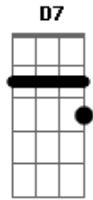

Parte II:
D
Deitado em minha cama
Gbm
À noite o Pai me chama
D G G Gbm
Destemido, levanto, vou orar
E Gbm
Elevo a minha voz diante das alturas
E A Bm A
Percebo estar mais forte a minha estrutura

Refrão:
Bm A G G Gbm E
Deus, somente Deus, na minha vida
Gbm
Pode milagres operar
Bm Bm E
Eu sou filho teu, por isso o mundo renuncio

Interlúdio: (Bm Bm E Gbm G C F A F Bb A Dbm)

Parte III:
D Gbm
Nasce mais um dia, acordo com alegria
D G G Gbm
Uma paz envolve todo o ser
E Gbm
Canto uma canção que sai do coração
E A Bm A
Os versos me conduzem a uma eterna luz

Parte IV:
D Gbm
Você que me escuta, se é grande a sua luta
D G G Gbm
Há um jeito como superar
E Gbm
Alguém que é muito forte, venceu a dor e a morte
E A Bm A
Firme nele confiar

Refrão:
Bm A G G Gbm E
Deus, somente Deus, na minha vida
Gbm
Pode milagres operar
Bm Bm E
Eu sou filho teu, por isso o mundo renuncio

Finalização: D | D7 | D7 | D |

Acordes

© ukulele-chords.com

© ukulele-chords.com

© ukulele-chords.com

© ukulele-chords.com

© ukulele-chords.com

© ukulele-chords.com