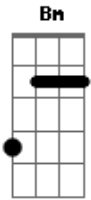

© ukulele-chords.com