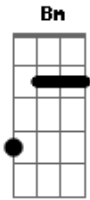

© ukulele-chords.com