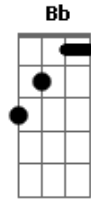

© ukulele-chords.com