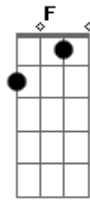

© ukulele-chords.com