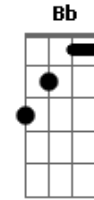

© ukulele-chords.com