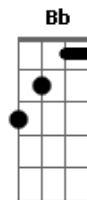

© ukulele-chords.com