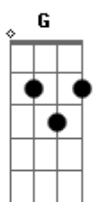

Emaús - Rumo Certo

Tom: G

Intro: G C B7 Em Am D7 G

G C B7 Em Am D7 G
Em Am D7
Meu rumo é certo de peito aberto em busca de um grande amor

G C B7 Em Am D7 G
G7
Meu rumo é certo de peito aberto em busca de um grande amooooor

Cm G
Venho de um mundo que é só guerra

E o que eu quero é paz na terra
Cm

Pra esquecer a dor ôô
Fm Bb

C D7 G
Só quando eu encontrar um bem
Em C
Que já vem chegando o sol vai
Am Eb D
Raiar novo dia

Cm G
Trago em mim um amor profundo
Cm
Que eu quero dar ao mundo

Pra destruir a dor
Fm Bb

C D7 G Em
Pedras vou topar no caminho mas

Nem que for sozinho hei de amar nova vida
C Am Eb D

Acordes

© ukulele-chords.com