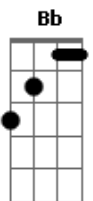

© ukulele-chords.com