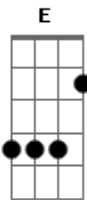

Gbm
Oh quão grande é o

E A B
Seu amor por mim

Gbm E
Tamanho Grandeza

A B Db
Cobre qualquer dor

[Refrão]

Gb B Ebm
Jeesus, valeu a pena tudo que passei

Db Gb
Não pelas dores que eu carreguei

B Ebm Db
Mas por Você ter me consolado

Gb B Ebm Db
Quando Você me abraçou, tudo melhorou

Gb B
Como se não houvesse dor

Ebm Db
Apenas o Amor

[Final] Ebm Db B

Acordes

© ukulele-chords.com

© ukulele-chords.com

© ukulele-chords.com