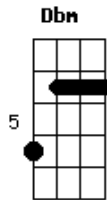

Gbm
Oh quão grande é o

E A B
Seu amor por mim

Gbm E
Tamanho Grandeza

A B Db
Cobre qualquer dor

[Refrão]

Gb B Ebm
Jeesus, valeu a pena tudo que passei

Db Gb
Não pelas dores que eu carreguei

B Ebm Db
Mas por Você ter me consolado

Gb B Ebm Db
Quando Você me abraçou, tudo melhorou

Gb B
Como se não houvesse dor

Ebm Db
Apenas o Amor

[Final] Ebm Db B

Acordes

© ukulele-chords.com

© ukulele-chords.com

© ukulele-chords.com