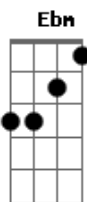

© ukulele-chords.com