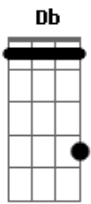

© ukulele-chords.com