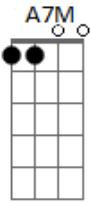

E A B
Seu amor por mim

Gbm E
Tamanho Grandeza

A B Db
Cobre qualquer dor

[Refrão]

Gb B7M Ebm
Jeesus, valeu a pena tudo que passei

Db Gb
Não pelas dores que eu carreguei

B7M Ebm Db
Mas por Você ter me consolado

Gb B7M Ebm Db
Quando Você me abraçou, tudo melhorou

Gb B7M
Como se não houvesse dor

Ebm Db
Apenas o Amor

[Final] Ebm Db B

Acordes

© ukulele-chords.com

© ukulele-chords.com

© ukulele-chords.com