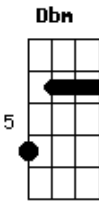

© ukulele-chords.com

© ukulele-chords.com