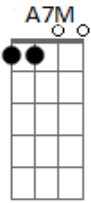

Gbm
Oh quão grande é o

E A B
Seu amor por mim

Gbm E
Tamanho Grandeza

A B Db
Cobre qualquer dor

[Refrão]

Gb B7M Ebm
Jeesus, valeu a pena tudo que passei

Db Gb
Não pelas dores que eu carreguei

B7M Ebm Db
Mas por Você ter me consolado

Gb B7M Ebm Db
Quando Você me abraçou, tudo melhorou

Gb B7M
Como se não houvesse dor

Ebm Db
Apenas o Amor

[Final] Ebm Db B

Acordes

© ukulele-chords.com

© ukulele-chords.com

© ukulele-chords.com