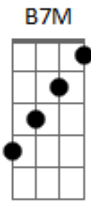

E A B
Seu amor por mim

Gbm E
Tamanho Grandeza

A B Db
Cobre qualquer dor

[Refrão]

Gb B7M Ebm
Jeesus, valeu a pena tudo que passei

Db Gb
Não pelas dores que eu carreguei

B7M Ebm Db
Mas por Você ter me consolado

Gb B7M Ebm Db
Quando Você me abraçou, tudo melhorou

Gb B7M
Como se não houvesse dor

Ebm Db
Apenas o Amor

[Final] Ebm Db B

Acordes

© ukulele-chords.com

© ukulele-chords.com

© ukulele-chords.com