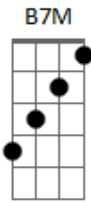

E A7M
Como se não houvesse dor

Dbm B
Apenas o Amor

(A C B)
(A C B)
(A C B)
(A C B)

[Ponte]

A
Oh quão grande é o

E Dbm B
Seu amor por mim

A E
Tamanho Grandeza

Dbm B
Cobre qualquer dor

Gbm
Oh quão grande é o

E A B
Seu amor por mim

Gbm E
Tamanho Grandeza

A B Db
Cobre qualquer dor

[Refrão]

Gb B7M Ebm
Jeesus, valeu a pena tudo que passei

Db Gb
Não pelas dores que eu carreguei

B7M Ebm Db
Mas por Você ter me consolado

Gb B7M Ebm Db
Quando Você me abraçou, tudo melhorou

Gb B7M
Como se não houvesse dor

Ebm Db
Apenas o Amor

[Final] Ebm Db B

Acordes

© ukulele-chords.com

© ukulele-chords.com

© ukulele-chords.com