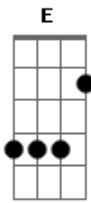

E A B
Seu amor por mim

Gbm E
Tamanho Grandeza

A B Db
Cobre qualquer dor

[Refrão]

Gb B7M Ebm
Jeesus, valeu a pena tudo que passei

Db Gb
Não pelas dores que eu carreguei

B7M Ebm Db
Mas por Você ter me consolado

Gb B7M Ebm Db
Quando Você me abraçou, tudo melhorou

Gb B7M
Como se não houvesse dor

Ebm Db
Apenas o Amor

[Final] Ebm Db B

Acordes

© ukulele-chords.com

© ukulele-chords.com

© ukulele-chords.com