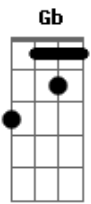

© ukulele-chords.com