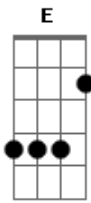

E A7M
Como se não houvesse dor

Dbm B
Apenas o Amor

(A C B)
(A C B)
(A C B)
(A C B)

[Ponte]

A
Oh quão grande é o

E Dbm B
Seu amor por mim

A E
Tamanho Grandeza

Dbm B
Cobre qualquer dor

Gbm
Oh quão grande é o

E A B
Seu amor por mim

Gbm E
Tamanho Grandeza

A B Db
Cobre qualquer dor

[Refrão]

Gb B7M Ebm
Jeesus, valeu a pena tudo que passei

Db Gb
Não pelas dores que eu carreguei

B7M Ebm Db
Mas por Você ter me consolado

Gb B7M Ebm Db
Quando Você me abraçou, tudo melhorou

Gb B7M
Como se não houvesse dor

Ebm Db
Apenas o Amor

[Final] Ebm Db B

Acordes

© ukulele-chords.com

© ukulele-chords.com

© ukulele-chords.com