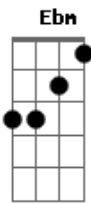

© ukulele-chords.com