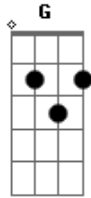

# Emanuel Teixeira - Força Que Te Cerca

tom:  
C

Intro: C G Am F  
C G Am F  
C G F

C G Am F  
Estarei Contigo no momento mais difícil  
C G Am F  
Estarei Contigo pra fortalecer o seu espírito  
C G Am F  
Estarei Contigo pra edificarmos uns aos outros  
Am G F  
Pois o Espírito de Deus me conduz a isso

C G Am F  
Revelaremos o amor de Deus aqui na Terra  
C G Am F  
Mostraremos a razão de cada um viver  
C G Am F  
Sempre teremos essa unidade do Senhor  
Am G F

## Acordes

© ukulele-chords.com

© ukulele-chords.com

© ukulele-chords.com

© ukulele-chords.com

E o louvaremos dessa forma até Jesus voltar

[Refrão]

C G  
Eu sou a força que te cerca  
Am F  
Que quando estás baixo, te eleva  
Am G  
Sou o seu irmão que te ama e te quer  
F  
Bem