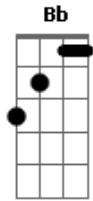

© ukulele-chords.com