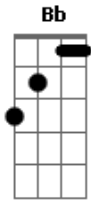

© ukulele-chords.com