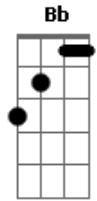

© ukulele-chords.com