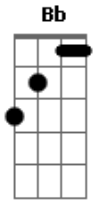

© ukulele-chords.com