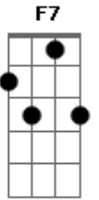

© ukulele-chords.com