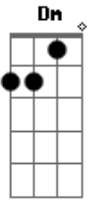

© ukulele-chords.com