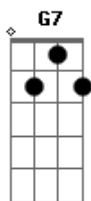

© ukulele-chords.com