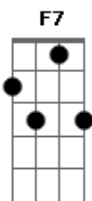

© ukulele-chords.com