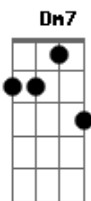

© ukulele-chords.com