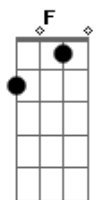

Emanoel Sardinha - Que Seja

tom:

Intro: F Eb Bb

F Eb Bb
Iê ê u ô ô ô

[Primeira Parte]

F Eb Bb
Tive pensando em me mudar
F Eb Bb
Para qualquer lugar que seja
F Eb Bb
Tão lindo e belo como o lar
F Eb Bb
Só sei que se eu for não vou voltar

F Eb Bb
Iê ê u ô ô, não vou voltar não

[Segunda Parte]

F Eb Bb
Eu procuro um mundo novo que faça sentido

Não quero acreditar

Que esse mundo está perdido
F Eb Bb
Não seja mais um otário desiludido

Nesse mundo onde quase tudo é proibido

[Refrão]

F Eb Bb
Eu não levo tristeza nem rancor

F Eb Bb
E o que tiver de ser que seja
F Eb Bb
Mas que saudade da minha flor
F Eb
Eu quero estar contigo
Bb
Onde quer que você esteja

F Eb Bb
Iê ê u ô ô

[Terceira Parte]

F Eb Bb
Se por acaso me restou
F Eb Bb
Uma pequena chance que seja
F Eb Bb
De pé agora aqui estou
F Eb Bb
Pronto pra reconquistar o meu amor

[Refrão Final]

F Eb Bb
Porque eu não levo tristeza nem rancor
F Eb Bb
O que tiver de ser que seja
F Eb Bb
Mas que saudade da minha flor
F Eb
Eu quero estar contigo
Bb
Onde quer que você esteja

F Eb Bb
Iê ê u ô ô

Acordes

© ukulele-chords.com