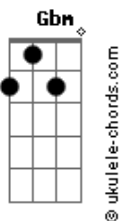

Emanamantra - Seja Deus

tom:

Intro: A E A E Gbm Db Gbm Db

Gbm Dbm Gbm
Olhe para trás e agradeça a Deus
Bm Bm Abm7 Db7
Olhe para frente e confie em Deus
Gbm Dbm Gbm
Olhe ao redor e sirva a Deus
Bm Bm Abm7 Db7
Olhe para dentro e encontre Deus
Bm E A E E
Olhe através e seja Deus

A Dbm
Om Sri Sai Ram
Bm Gbm E
Om Sri Sai Ram am
A Dbm D
Om Sri Sai Ram am
A E A Db

Acordes

Om Sri Sai Ram

[Final]

A Dbm
Om Sri Sai Ram
Bm Gbm E
Om Sri Sai Ram am
A Dbm D
Om Sri Sai Ram am
A E A E
Om Sri Sai Ram
A Dbm
Om Sri Sai Ram
Bm Gbm E
Om Sri Sai Ram am
A Dbm D
Om Sri Sai Ram am
A E A
Om Sri Sai Ram

(Db A E A E Gbm Db Gbm)