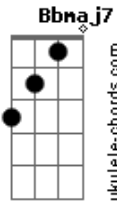

© ukulele-chords.com