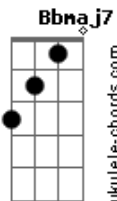

© ukulele-chords.com