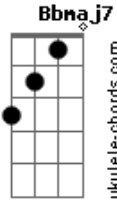

© ukulele-chords.com