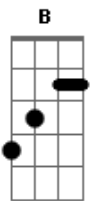

Ema Taverna - Cualquier Argumento

tom:

Intro: ^{Em} Em B ^{Em} Em B
^{Am} Am ^{Em} Em B ^{Em} Em B
^{Am} Am ^{Em} Em B ^{Em} Em B

^{Em} Em
 Comunicar por amor a la mediocridad
^{Am} Am ^B B
 No tengo amor, pero tengo una coartada
^{Em} Em
 Entusiasmando al ungido por el poder real
^{Am} Am ^B B
 Le voy a decir con cara de nada

^{Em} Em ^F F ^D D ^B B
 Que lea, que vea, que crea, que sea

^C C
 iy no!
^D D ^{G D Em} G D Em
 No se cree a cualquier argumento

^C C ^D D
 Si dicen que es mentira es porque yo
^{Em} Em

Acordes

© ukulele-chords.com