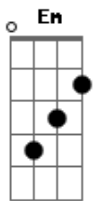

Ema Taverna - Cualquier Argumento

tom:

Intro: ^{Em} Em B ^{Em} Em B
^{Am} Am ^{Em} Em B ^{Em} Em B
^{Am} Am ^{Em} Em B ^{Em} Em B

^{Em} Em
 Comunicar por amor a la mediocridad
^{Am} Am ^B B
 No tengo amor, pero tengo una coartada
^{Em} Em
 Entusiasmando al ungido por el poder real
^{Am} Am ^B B
 Le voy a decir con cara de nada

^{Em} Em ^F F ^D D ^B B
 Que lea, que vea, que crea, que sea

(^{Em} Em ^B B ^{Em} Em)
 (^{Am} Am ^{Em} Em ^B B ^{Em} Em)
 (^{Am} Am ^{Em} Em ^B B ^{Em} Em)

^{Em} Em
 Voy de derecha a izquierda y siempre sano estoy
^{Am} Am ^B B
 Con gran libertad de presionar juego
^{Em} Em
 Sin tantos agregados, sin plusvalor
^{Am} Am ^B B
 Le voy a pedir con todo respeto

^{Em} Em ^F F ^D D ^B B
 Que lea, que vea, que crea, que sea

^C C
 iy no!
^D D ^{G D Em} G D Em
 No se cree a cualquier argumento

^C C ^D D
 Si dicen que es mentira es porque yo
^{Em} Em

Acordes

© ukulele-chords.com