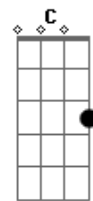

Ema Taverna - Cualquier Argumento

tom:

Intro: ^{Em} Em B ^{Em} Em B
^{Am} Am ^{Em} Em B ^{Em} Em B
^{Am} Am ^{Em} Em B ^{Em} Em B

^{Em} Em
 Comunicar por amor a la mediocridad
^{Am} Am ^B B
 No tengo amor, pero tengo una coartada
^{Em} Em
 Entusiasmando al ungido por el poder real
^{Am} Am ^B B
 Le voy a decir con cara de nada

© ukulele-chords.com

© ukulele-chords.com

© ukulele-chords.com

© ukulele-chords.com

© ukulele-chords.com

© ukulele-chords.com

No tengo miedo a decir que no
^C C ^D D ^{G D Em} G D Em
 Y no pienso regalar silencios
^C C ^D D
 Yo tengo mi razón y lucho por
^{Em} Em ^C C ^D D
 Corazonadas de información, contra terceros
^{Em} Em ^C C ^D D
 A prueba de toda humillación, sea malo o bueno
^{Em} Em
 Por el honor, o no